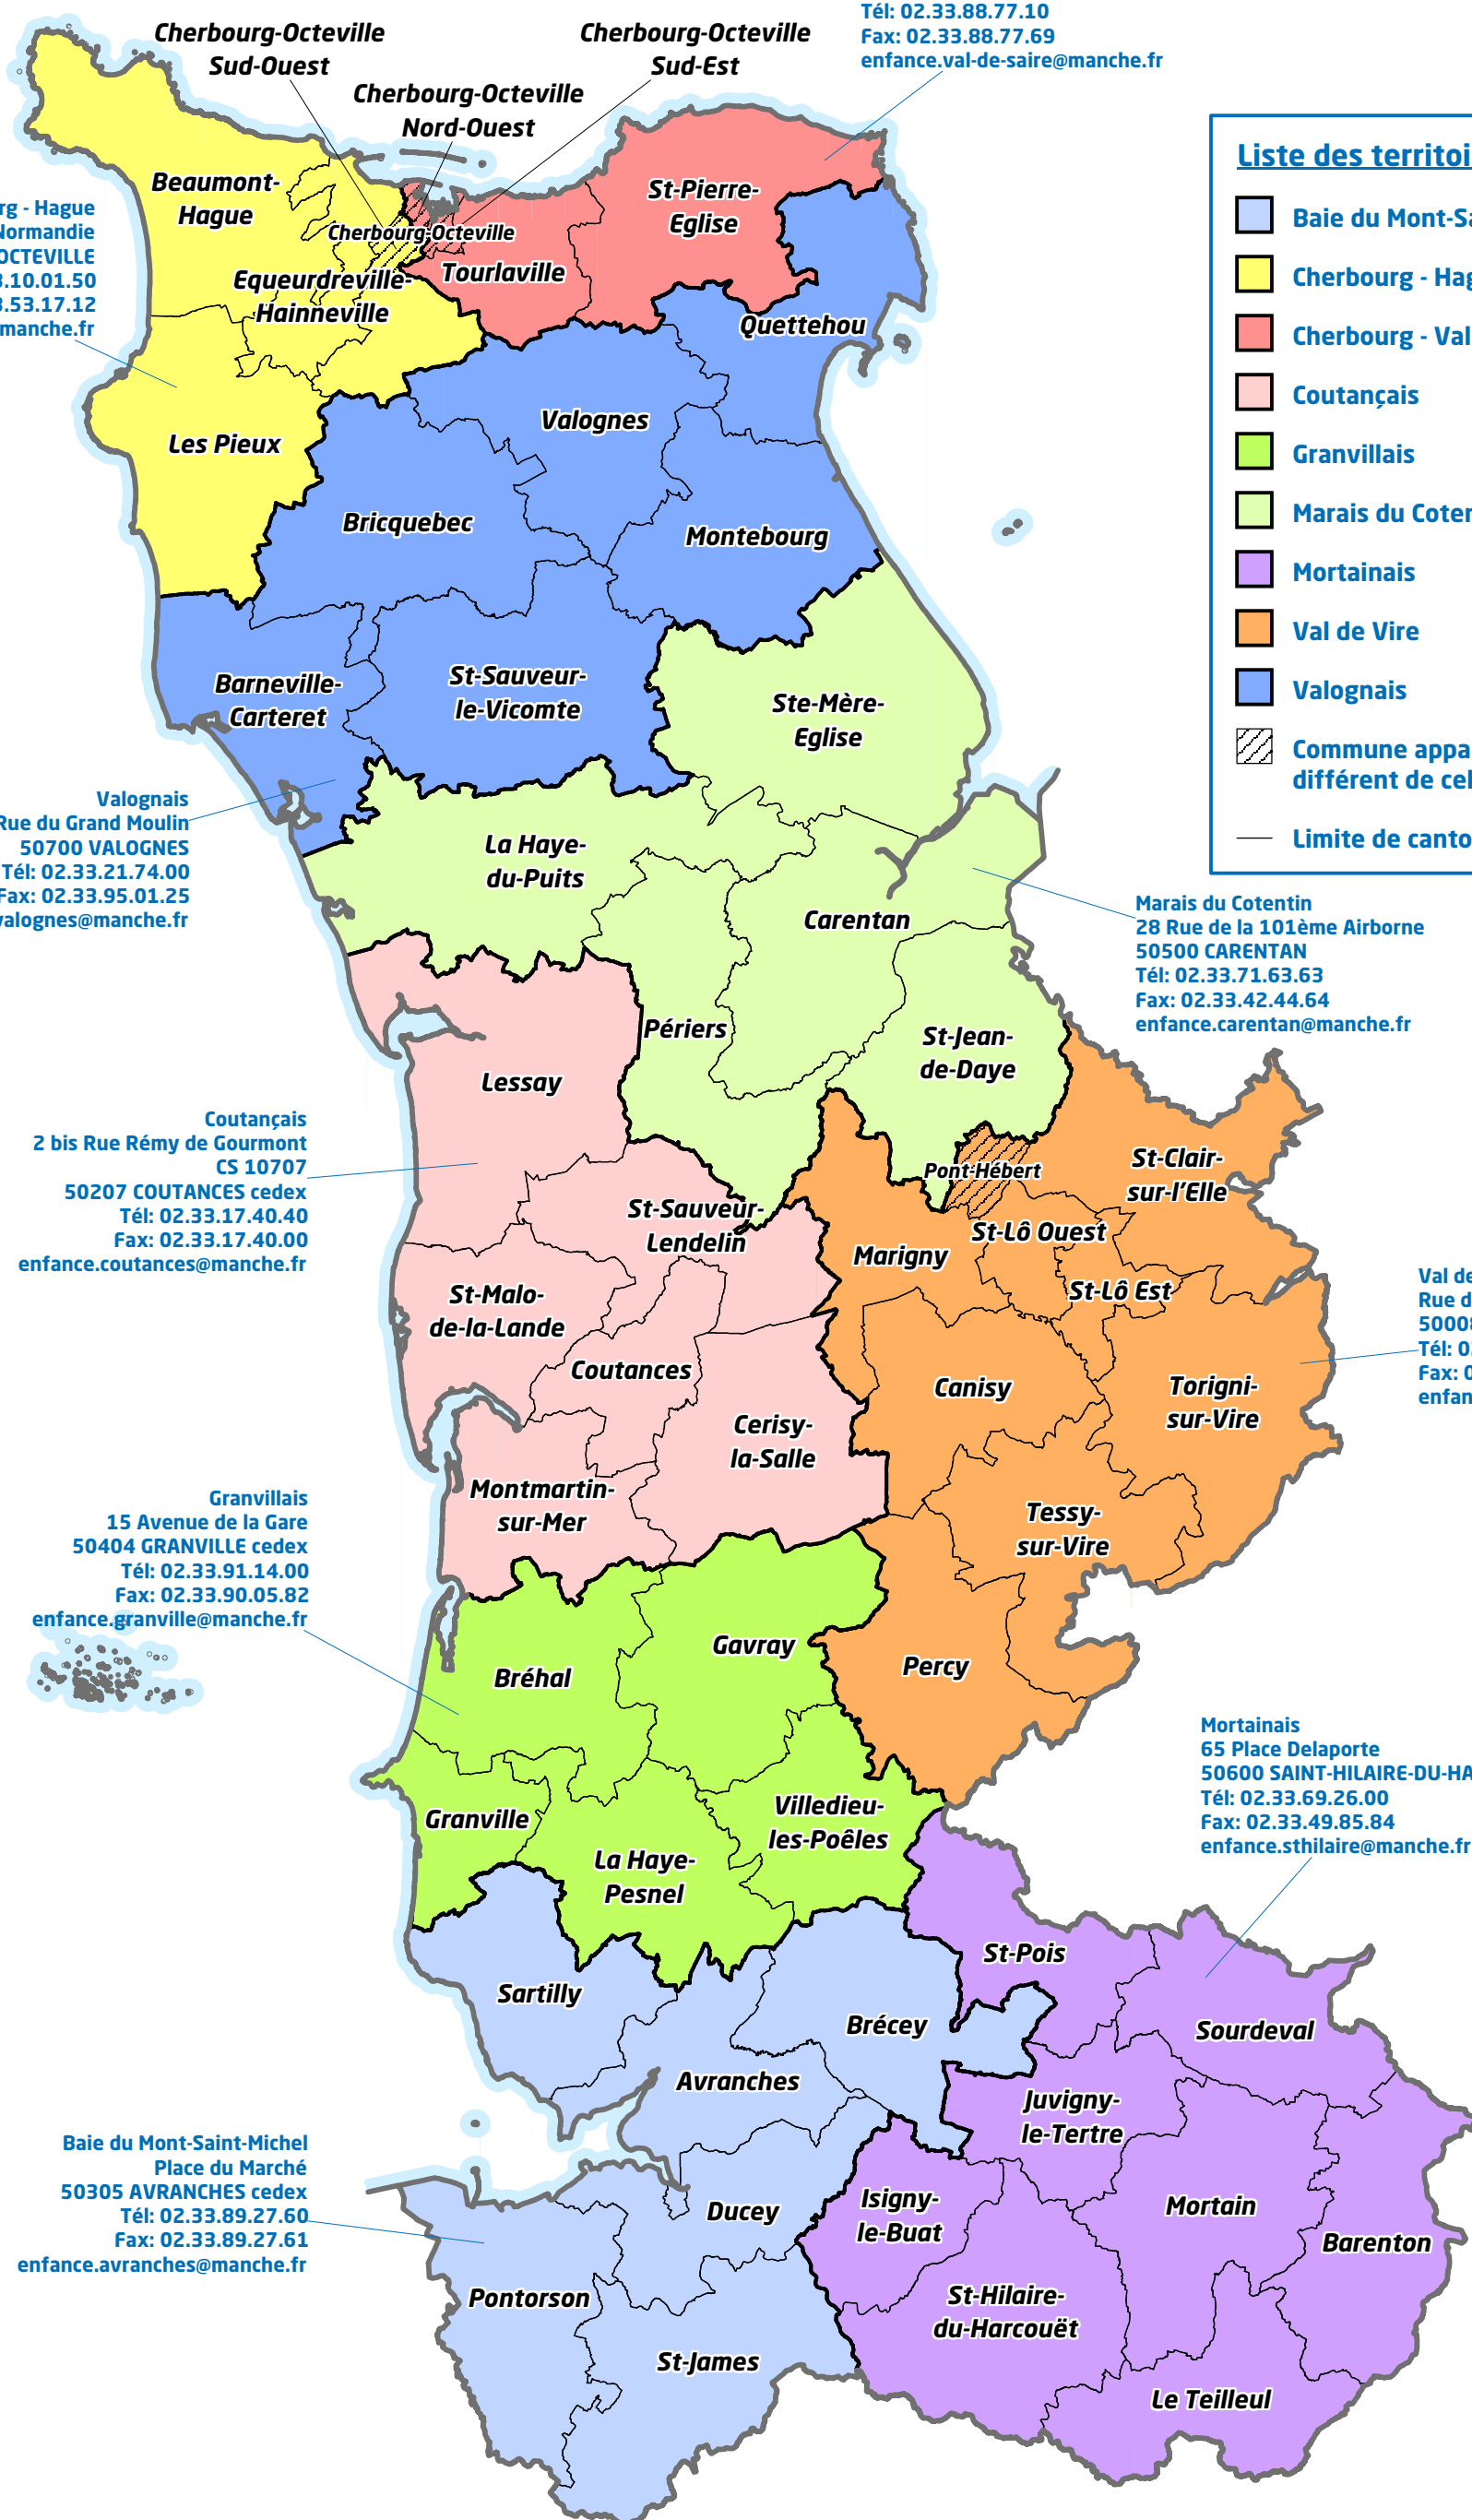

# Territoires de solidarité

### Liste des territoires de solidarité :

-  Baie du Mont-Saint-Michel
-  Cherbourg - Hague
-  Cherbourg - Val-de-Saire
-  Coutançais
-  Granvillais
-  Marais du Cotentin
-  Mortainais
-  Val de Vire
-  Valognais
-  Commune appartenant à un territoire différent de celui de son canton
-  Limite de canton